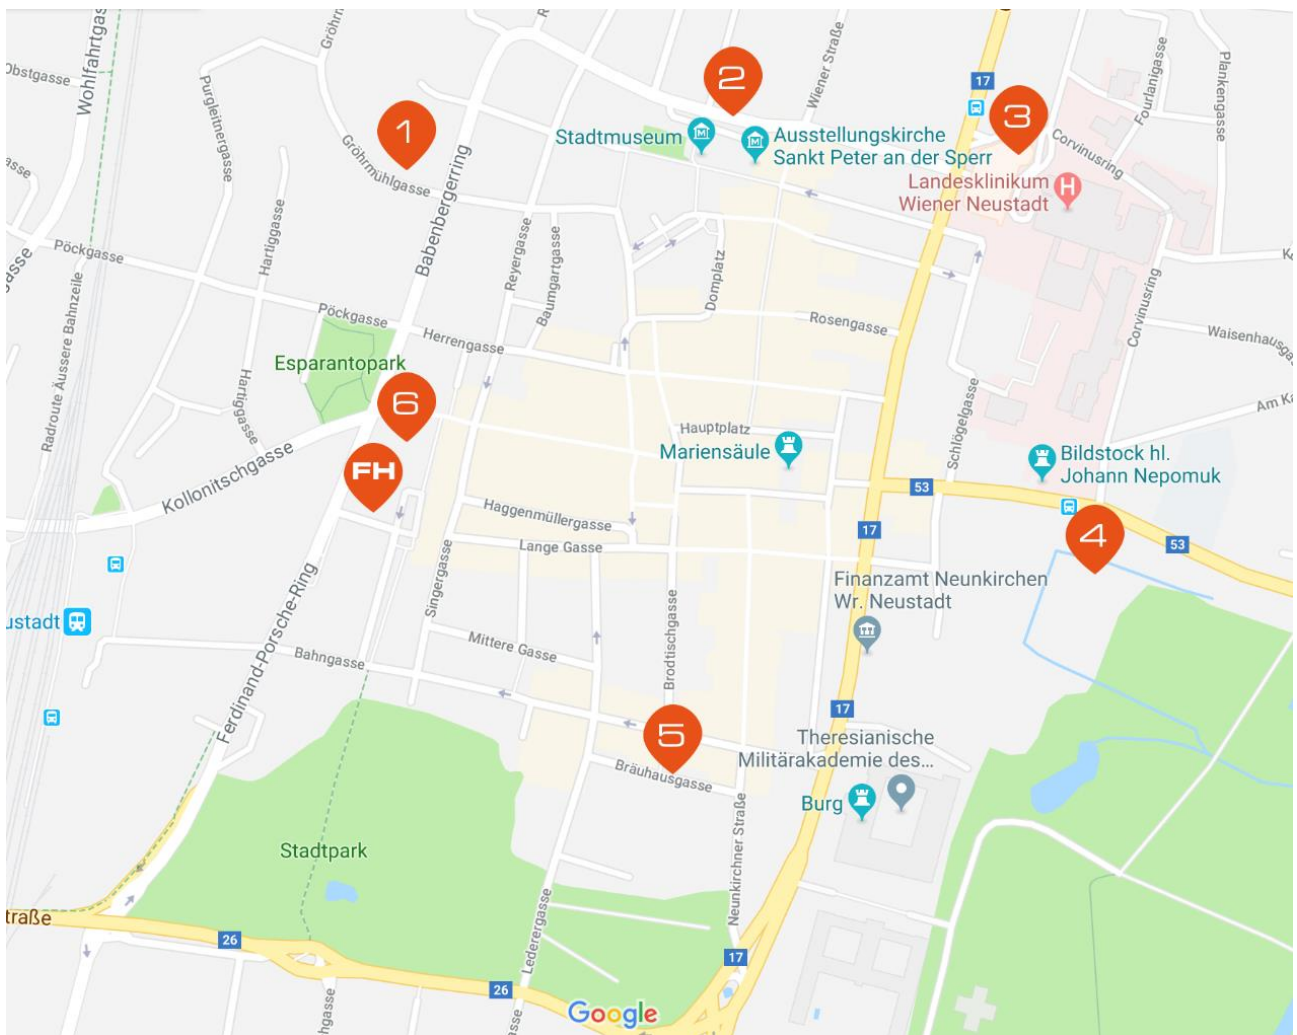

Parkmöglichkeiten in der Nähe des neuen FernFH Standorts

Ferdinand Porsche FernFH
Ferdinand Porsche Ring 3
2700 Wiener Neustadt

Details zu den Parkmöglichkeiten und die Parkraumbewirtschaftung in Wiener Neustadt finden Sie auf der nächsten Seite.

Nr.	Garage	Kosten*	Wegzeit
1	ÖGB Parkplatz Babenbergerring 9 2700 Wr. Neustadt	€ 3,- / Tag	5 Min
2	Nepomuk Parkplatz Johannes-von-Nepomuk-Platz 2700 Wr. Neustadt	€ 0,70 / 30 Minuten	10 Min
3	Parkhaus LKH WN Corvinusring 24 2700 Wr. Neustadt	€ 0,70 / 30 Minuten	12 Min
4	Hauptplatzgarage Ungargasse 18a 2700 Wr. Neustadt	€ 0,70 / 30 Minuten € 88,02 / Monatsgebühr für Dauerparker	10 Min
5	Stadtpark Garage Lederergasse 33 2700 Wr. Neustadt	€ 0,70 / 30 Minuten € 88,02 / Monatsgebühr für Dauerparker	7 Min
6	Theatergarage Herzog Leopold-Str. 27 2700 Wr. Neustadt	€ 0,70 / 30 Minuten € 88,02 / Monatsgebühr für Dauerparker	1 Min

*Stand August 2018

Kurzparkzone Wiener Neustadt

Die Gebührenpflicht gilt von:

- Montag, Dienstag, Mittwoch und Freitag von 08:00 bis 18:00
- Donnerstag und Samstag von 08:00 bis 12:00 Uhr
- Sonn- und Feiertag gebührenfrei!